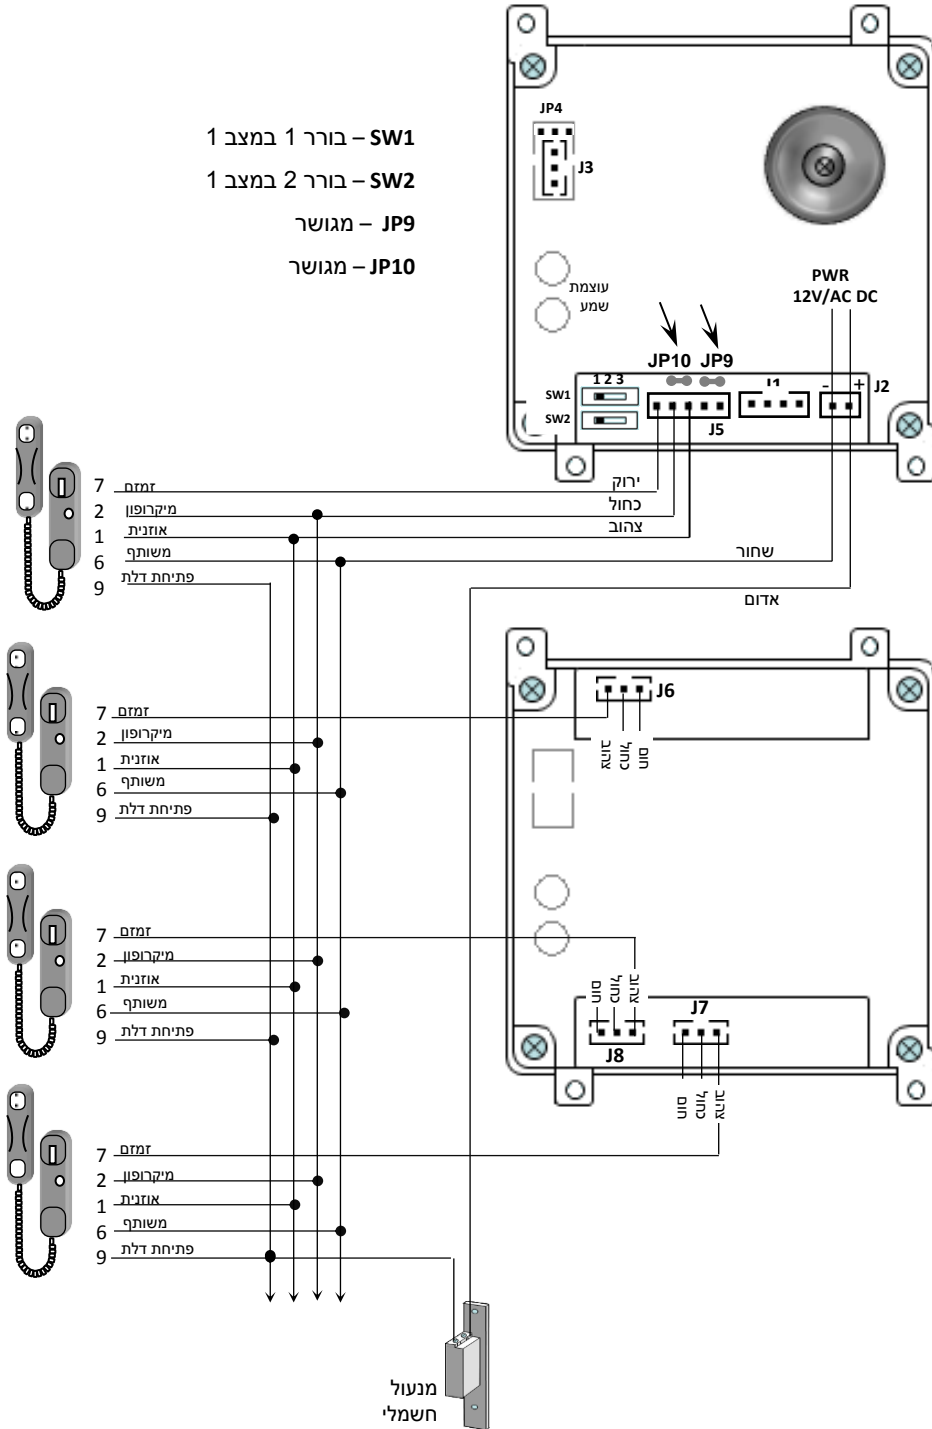

VEGA 211 / VEGA 212 / VEGA 213 MULTI PANEL

חיבורים למתאם טלפון PAL101 ומנעול חשמלי 12V

- SW1 – בורר 1 במצב 2
- SW2 – בורר 2 במצב 3
- JP9 – לא מגושר
- JP10 – מגושר

יש לחבר שני קבלים בטור בין חיבורי ה-com של המתאמי טלפון (מצורף לערכה).

 100µF 25V

VEGA 211 / VEGA 212 / VEGA 213 MULTI PANEL

חיבורים למתאם טלפון PAL202 ומנעול חשמלי 12v

- SW1 – בורר 1 במצב 2
- SW2 – בורר 2 במצב 3
- JP9 – לא מגושר
- JP10 – מגושר

מנעול חשמלי חיבור
במקביל בכל
המתאמי טלפון

מנעול חשמלי חיבור במקביל
בכל המתאמי טלפון

יש לחבר שני קבלים בטור בין חיבורי ה-com של המתאמי טלפון (מצורף לערכה).

VEGA 211 / VEGA 212 / VEGA 213 MULTI PANEL

חיבורים לשפופרות אינטרקום 5 גיד ומנעול חשמלי 12V

SW1 – בורר 1 במצב 1

SW2 – בורר 2 במצב 1

JP9 – מגושר

JP10 – מגושר

VEGA 211 / VEGA 212 / VEGA 213 MULTI PANEL

חיבורים למרכזית פנסוניק ומנעול חשמלי 12v

3 – SW1 – בורר 1 במצב

3 – SW2 – בורר 2 במצב