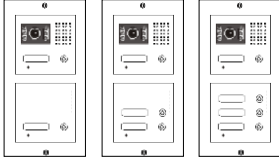

VEGA 211 / VEGA 212 / VEGA 213 MULTI PANEL

חיבורים למתאם טלפון PAL101 ומנעול חשמלי 12V

- SW1 – בורר 1 במצב 2
- SW2 – בורר 2 במצב 3
- JP9 – לא מגושר
- JP10 – מגושר

יש לחבר שני קבלים בטור בין חיבורי ה-com של המתאמי טלפון (מצורף לערכה).

 100µF 25V

VEGA 211 / VEGA 212 / VEGA 213 MULTI PANEL

חיבורים למתאם טלפון PAL202 ומנעול חשמלי 12v

- SW1 – בורר 1 במצב 2
- SW2 – בורר 2 במצב 3
- JP9 – לא מגושר
- JP10 – מגושר

מנעול חשמלי חיבור
במקביל בכל
המתאמי טלפון

מנעול חשמלי חיבור במקביל
בכל המתאמי טלפון

יש לחבר שני קבלים בטור בין חיבורי ה-com של המתאמי טלפון (מצורף לערכה).

VEGA 211 / VEGA 212 / VEGA 213 MULTI PANEL

חיבורים לשפופרות אינטרקום 5 גיד ומנעול חשמלי 12V

SW1 – בורר 1 במצב 1

SW2 – בורר 2 במצב 1

JP9 – מגושר

JP10 – מגושר

VEGA 211 / VEGA 212 / VEGA 213 MULTI PANEL

חיבורים למרכזית פנסוניק ומנעול חשמלי 12v

3 – SW1 – בורר 1 במצב

3 – SW2 – בורר 2 במצב