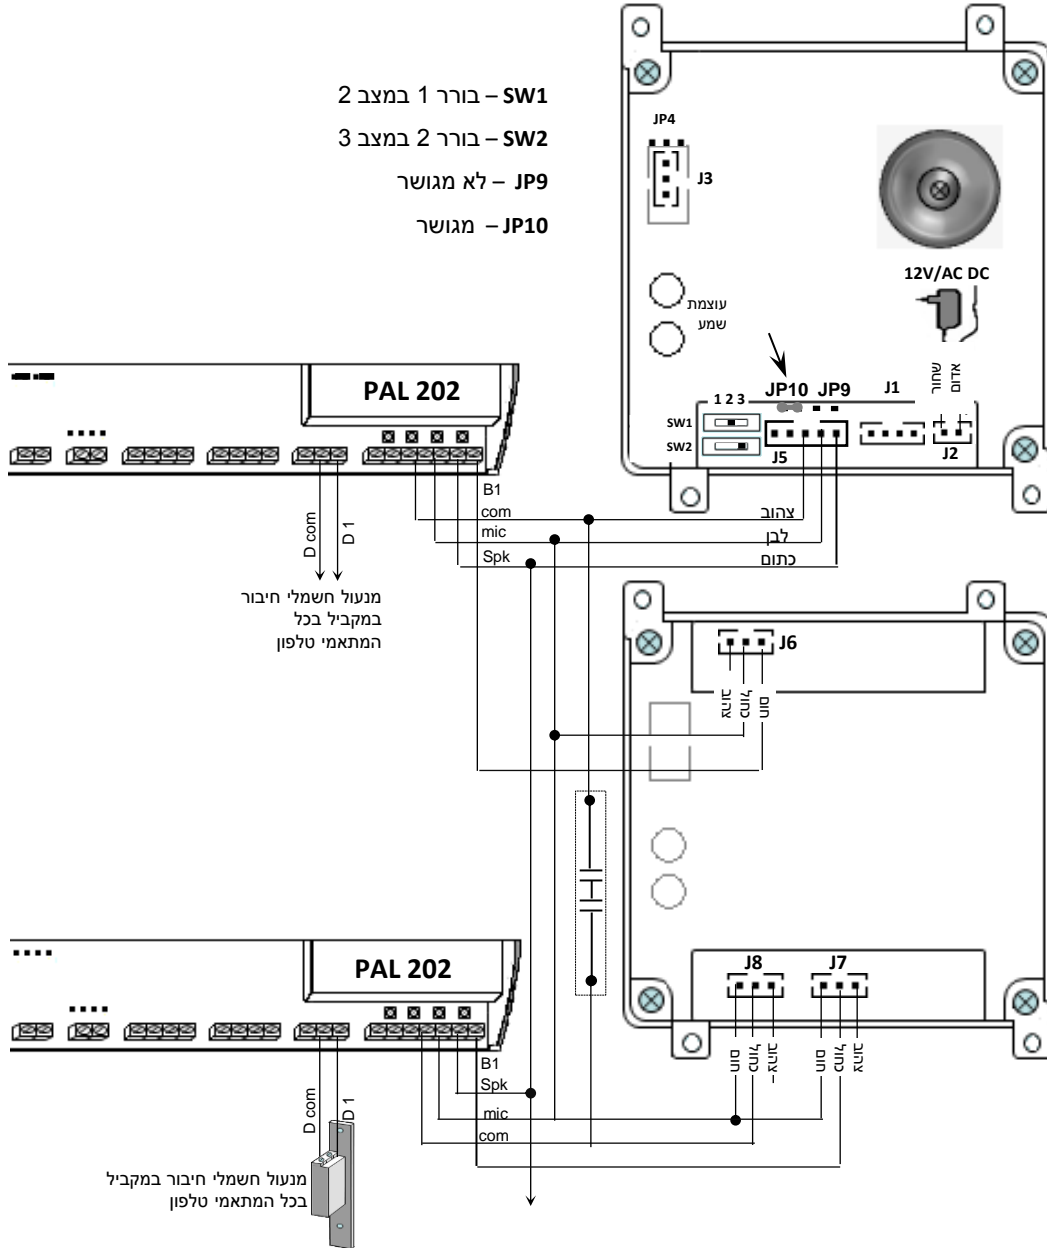

VEGA 211 / VEGA 212 / VEGA 213 MULTI PANEL

חיבורים למתאם טלפון PAL101 ומנעול חשמלי 12V

- SW1 – בורר 1 במצב 2
- SW2 – בורר 2 במצב 3
- JP9 – לא מגושר
- JP10 – מגושר

יש לחבר שני קבלים בטור בין חיבורי ה-com של המתאמי טלפון (מצורף לערכה).

 100µF 25V

VEGA 211 / VEGA 212 / VEGA 213 MULTI PANEL

חיבורים למתאם טלפון PAL202 ומנעול חשמלי 12v

- SW1 – בורר 1 במצב 2
- SW2 – בורר 2 במצב 3
- JP9 – לא מגושר
- JP10 – מגושר

מנעול חשמלי חיבור
במקביל בכל
המתאמי טלפון

מנעול חשמלי חיבור במקביל
בכל המתאמי טלפון

יש לחבר שני קבלים בטור בין חיבורי ה-com של המתאמי טלפון (מצורף לערכה).

VEGA 211 / VEGA 212 / VEGA 213 MULTI PANEL

חיבורים לשפופרות אינטרקום 5 גיד ומנעול חשמלי 12V

SW1 – בורר 1 במצב 1

SW2 – בורר 2 במצב 1

JP9 – מגושר

JP10 – מגושר

VEGA 211 / VEGA 212 / VEGA 213 MULTI PANEL

חיבורים למרכזית פנסוניק ומנעול חשמלי 12v

3 – SW1 – בורר 1 במצב

3 – SW2 – בורר 2 במצב