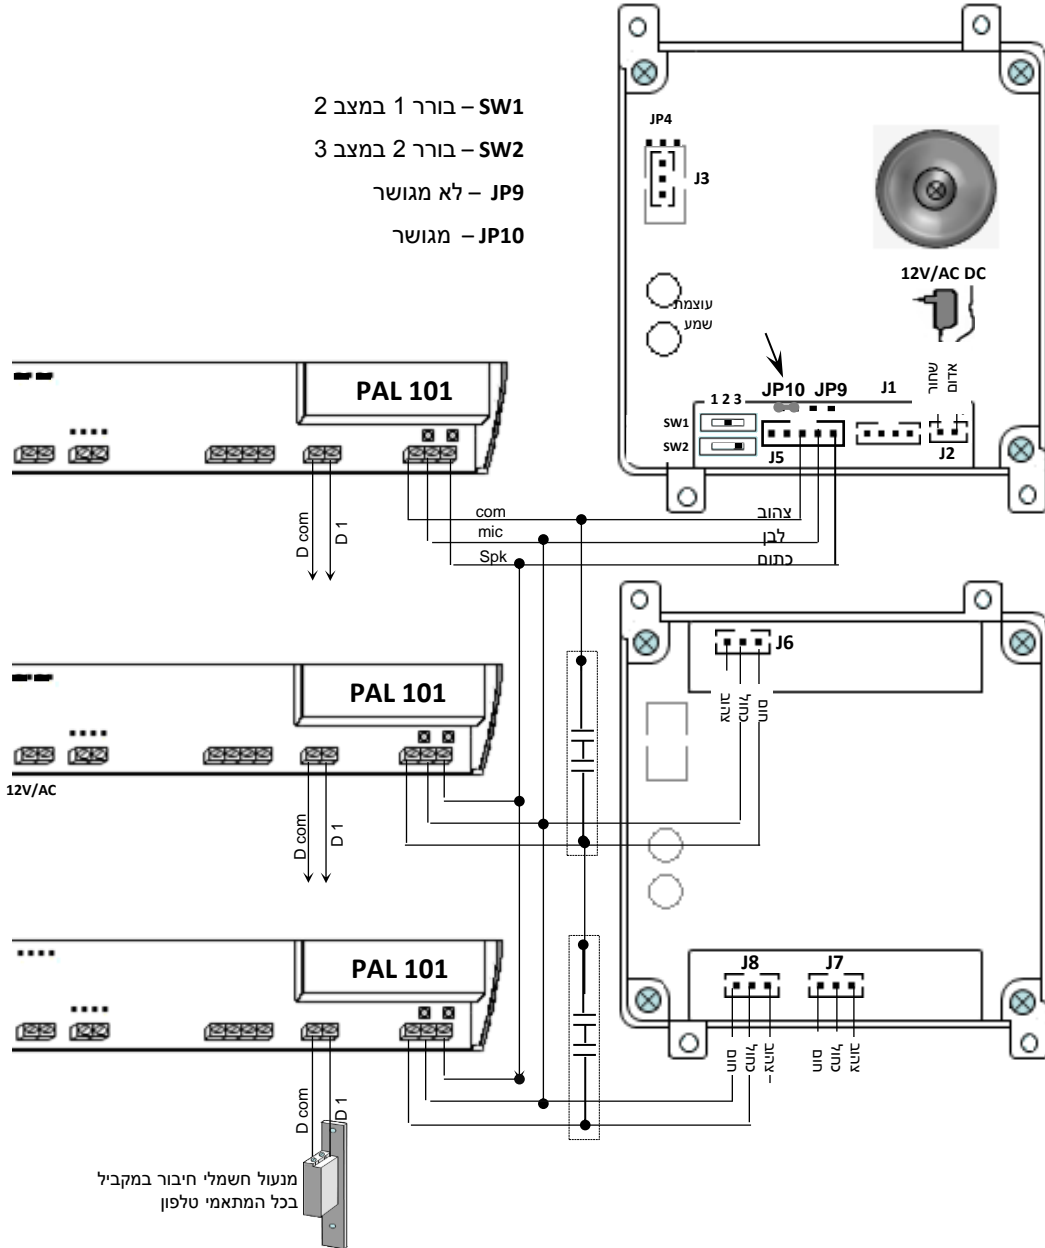

VEGA 211 / VEGA 212 / VEGA 213 MULTI PANEL

חיבורים למתאם טלפון PAL101 ומנעול חשמלי 12V

- SW1 – בורר 1 במצב 2
- SW2 – בורר 2 במצב 3
- JP9 – לא מגושר
- JP10 – מגושר

יש לחבר שני קבלים בטור בין חיבורי ה-com של המתאמי טלפון (מצורף לערכה).

 100µF 25V

VEGA 211 / VEGA 212 / VEGA 213 MULTI PANEL

חיבורים למתאם טלפון PAL202 ומנעול חשמלי 12v

- SW1 – בורר 1 במצב 2
- SW2 – בורר 2 במצב 3
- JP9 – לא מגושר
- JP10 – מגושר

מנעול חשמלי חיבור
במקביל בכל
המתאמי טלפון

מנעול חשמלי חיבור במקביל
בכל המתאמי טלפון

יש לחבר שני קבלים בטור בין חיבורי ה-com של המתאמי טלפון (מצורף לערכה).

VEGA 211 / VEGA 212 / VEGA 213 MULTI PANEL

חיבורים לשפופרות אינטרקום 5 גיד ומנעול חשמלי 12V

SW1 – בורר 1 במצב 1

SW2 – בורר 2 במצב 1

JP9 – מגושר

JP10 – מגושר

VEGA 211 / VEGA 212 / VEGA 213 MULTI PANEL

חיבורים למרכזית פנסוניק ומנעול חשמלי 12v

3 – SW1 – בורר 1 במצב

3 – SW2 – בורר 2 במצב