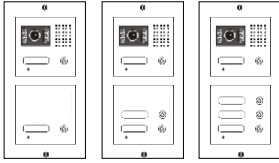

VEGA 211 / VEGA 212 / VEGA 213 MULTI PANEL

חיבורים למתאם טלפון PAL101 ומנעול חשמלי 12V

- SW1 – בורר 1 במצב 2
- SW2 – בורר 2 במצב 3
- JP9 – לא מגושר
- JP10 – מגושר

יש לחבר שני קבלים בטור בין חיבורי ה-com של המתאמי טלפון (מצורף לערכה).

 100µF 25V

VEGA 211 / VEGA 212 / VEGA 213 MULTI PANEL

חיבורים למתאם טלפון PAL202 ומנעול חשמלי 12v

- SW1 – בורר 1 במצב 2
- SW2 – בורר 2 במצב 3
- JP9 – לא מגושר
- JP10 – מגושר

מנעול חשמלי חיבור
במקביל בכל
המתאמי טלפון

מנעול חשמלי חיבור במקביל
בכל המתאמי טלפון

יש לחבר שני קבלים בטור בין חיבורי ה-com של המתאמי טלפון (מצורף לערכה).

VEGA 211 / VEGA 212 / VEGA 213 MULTI PANEL

חיבורים לשפופרות אינטרקום 5 גיד ומנעול חשמלי 12V

SW1 – בורר 1 במצב 1

SW2 – בורר 2 במצב 1

JP9 – מגושר

JP10 – מגושר

VEGA 211 / VEGA 212 / VEGA 213 MULTI PANEL

חיבורים למרכזית פנסוניק ומנעול חשמלי 12v

3 – SW1 – בורר 1 במצב

3 – SW2 – בורר 2 במצב