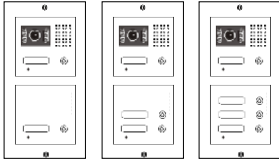

 100µF 25V

VEGA 211 / VEGA 212 / VEGA 213 MULTI PANEL

חיבורים למתאם טלפון PAL202 ומנעול חשמלי 12v

- SW1 – בורר 1 במצב 2
- SW2 – בורר 2 במצב 3
- JP9 – לא מגושר
- JP10 – מגושר

מנעול חשמלי חיבור
במקביל בכל
המתאמי טלפון

מנעול חשמלי חיבור במקביל
בכל המתאמי טלפון

יש לחבר שני קבלים בטור בין חיבורי ה-com של המתאמי טלפון (מצורף לערכה).

VEGA 211 / VEGA 212 / VEGA 213 MULTI PANEL

חיבורים לשפופרות אינטרקום 5 גיד ומנעול חשמלי 12V

SW1 – בורר 1 במצב 1

SW2 – בורר 2 במצב 1

JP9 – מגושר

JP10 – מגושר

VEGA 211 / VEGA 212 / VEGA 213 MULTI PANEL

חיבורים למרכזית פנסוניק ומנעול חשמלי 12v

3 – SW1 – בורר 1 במצב

3 – SW2 – בורר 2 במצב