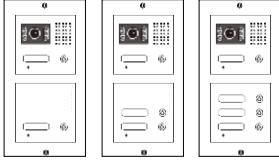

SW1 – בורר 1 במצב 1

SW2 – בורר 2 במצב 1

JP9 – מגושר

JP10 – מגושר

VEGA 211 / VEGA 212 / VEGA 213 MULTI PANEL

חיבורים למרכזית פנסוניק ומנעול חשמלי 12v

3 – SW1 – בורר 1 במצב

3 – SW2 – בורר 2 במצב