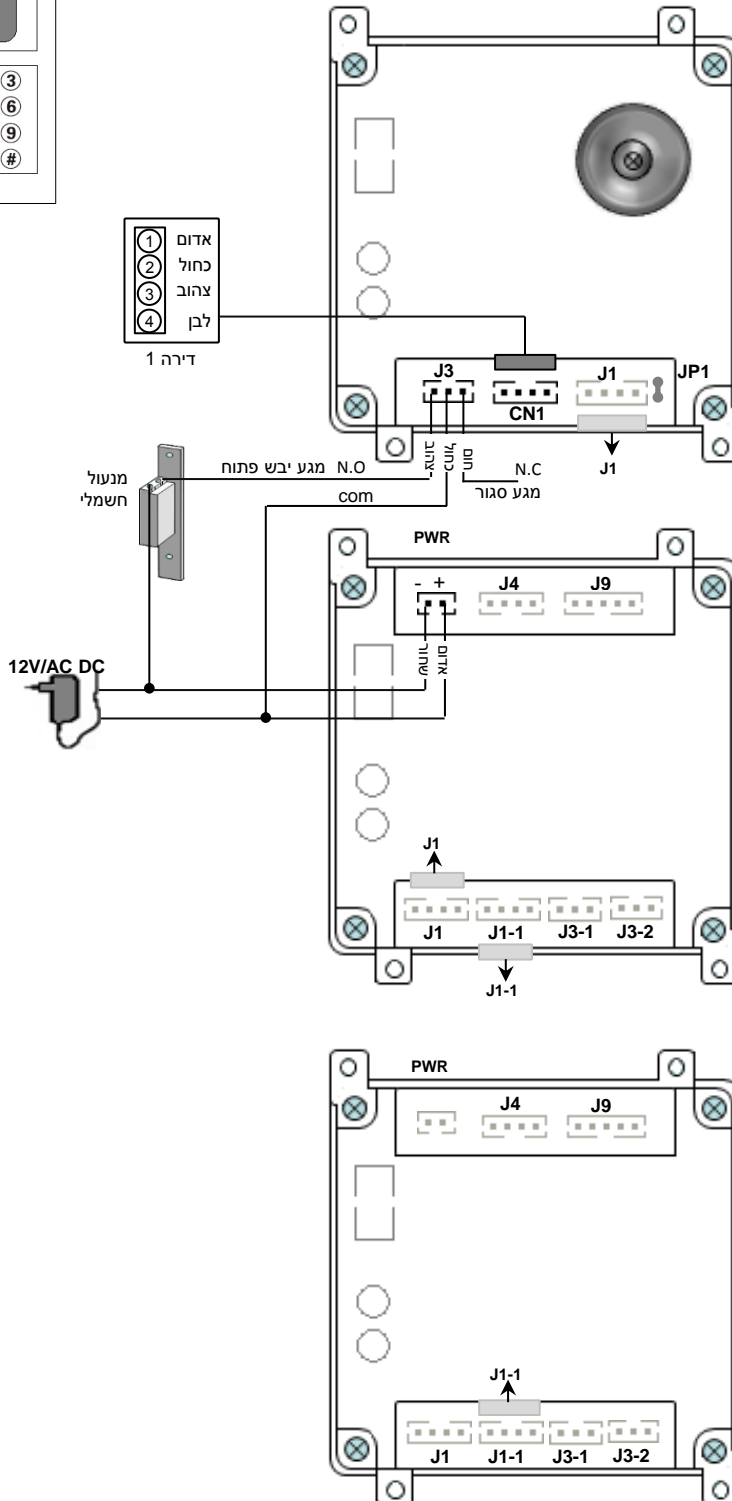

# VEGA 3164 KTV

\*יש להסיר את JP1